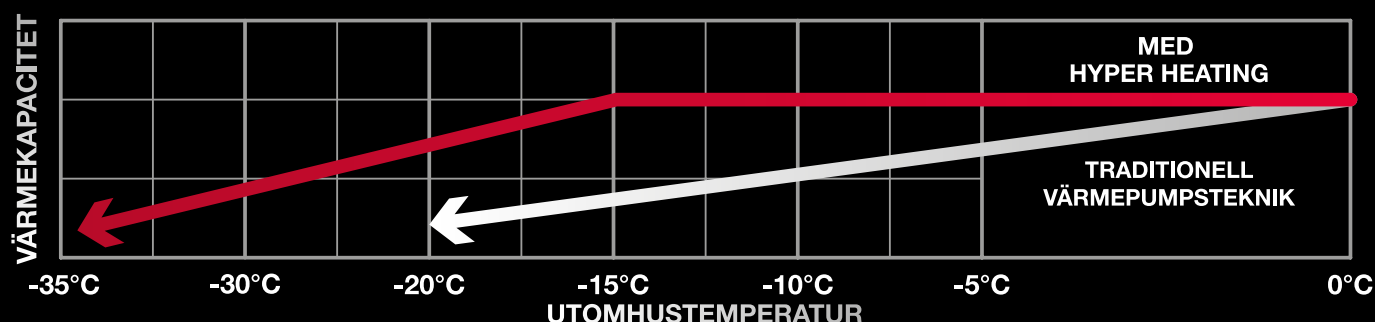

UNDERHÅLLSSVÄRME

HERO har underhållsvärme vilket innebär att den håller ditt hem varmt och frostfritt hela vintern. Du väljer själv önskad temperatur steglöst från $+10\text{ }^{\circ}\text{C}$ till $+31\text{ }^{\circ}\text{C}$.